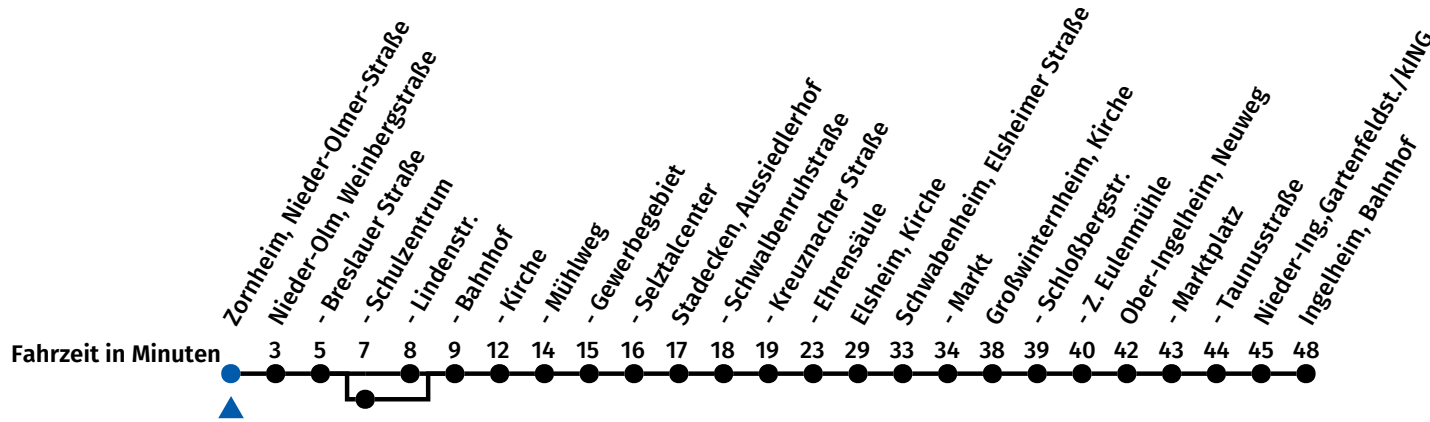

## Ingelheim am Rhein Bahnhof

Echtzeitinfo:

Gültig ab 10.12.2023

### Abfahrten ab: Zornheim, Nieder-Olmer-Straße

Montag - Freitag		Samstag		Sonn- und Feiertag	
6	38				
7	08 33A 38D				
8	08 38	8	08		
9	08 38	9	08	9	08
10	08 38	10	08		
11	08 38	11	08	11	08
12	08 38	12	08		
13	08 38D 46C	13	08	13	08
14	08 38	14	08		
15	08 38	15	08	15	08
16	08B 38	16	08		
17	08 38	17	08	17	08
18	08 38	18	08		
19	38	19	08	19	08E
20	38	20	08		
21	38	21	08	21	08E
22	53F	22	08		

Am 24. und 31.12. Verkehr wie an Samstagen, an Rosenmontag, Fastnachtstienstag sowie an den Freitagen nach Christi Himmelfahrt und Fronleichnam Verkehr wie in den Ferien  
 A nur an Schultagen in Rheinland-Pfalz; bedient Nieder-Olm, Schulzentrum  
 B bedient nur an Schultagen in Rheinland-Pfalz Nieder-Olm, Schulzentrum  
 C nur an Schultagen in Rheinland-Pfalz  
 D an Ferientagen in Rheinland-Pfalz  
 E nicht 24. und 31.12.  
 F endet Nieder-Olm, Bahnhof