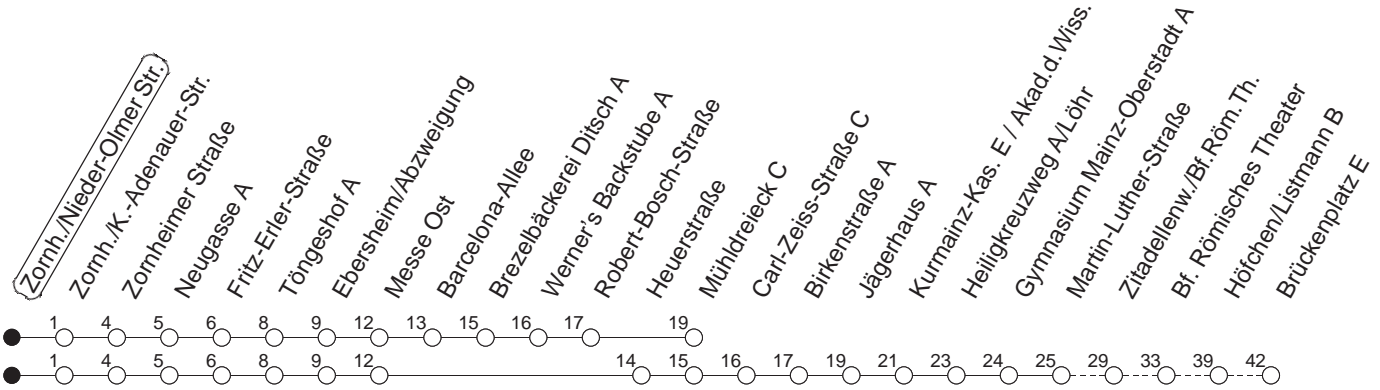

66

Zornheim/Nieder-Olmer Str.

BUS

→ Mainz/Brückenplatz

🕒	Mo.-Fr. (Schule)	Mo.-Fr. (Ferien)	Samstag	Sonn-/Feiertag
6	35	35		
7	05	35	05	35
8	05	35	05	35
9	09 _M	39 _M	09 _M	39 _M
10	09 _M	39 _M	09 _M	39 _M
11	09 _M	39 _M	09 _M	39 _M
12	09 _M	39 _M	09 _M	39 _M
13	08	34 _b	08	34 _b
14	04 _b	34 _b	04 _b	34 _b
15	04 _b	38	04 _b	38
16	04 _b	34 _b	04 _b	34 _b
17	04 _b	34 _b	04 _b	34 _b
18	04 _b	39 _M	04 _b	39 _M
19	09 _M	48 _M	14 _M	48 _M
20	18 _{Mb}	18 _{Mb}		

M : Nur bis Mühlendreieck, über Heuerstraße
 b : Über Robert-Bosch-Straße

Mb : Nur bis Mühlendreieck, über Robert-Bosch-Straße

gültig ab: 13.12.20

Ferien Mainz: 21.12.20-05.01.21 / 15./16.02. / 29.03.-06.04. / 25.05.-04.06. / 14.05. / 19.07.-27.08. / 11.10.-22.10.21.